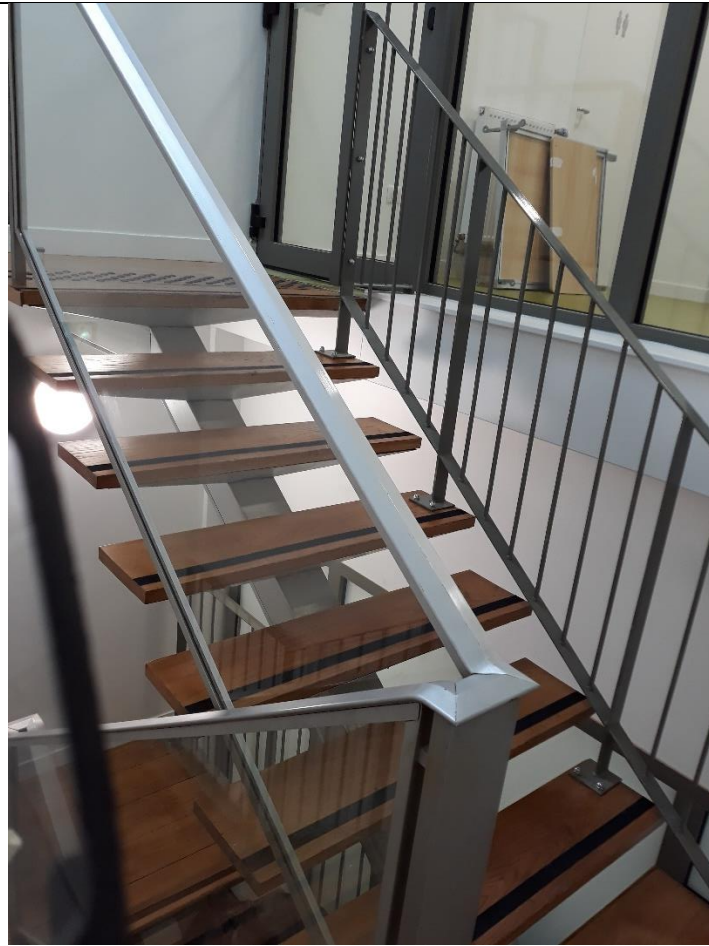

ZAC DU BOITRON, 08440 VIVIER AU COURT
03 24 52 43 05 contact@sii-ardennes.fr